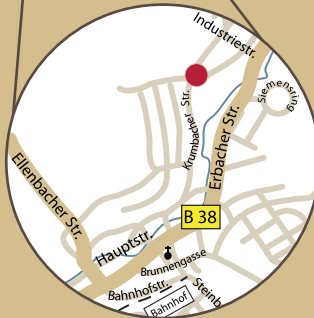

Folgen Sie uns  
auf Facebook

Fürther Miniaturwelten  
Krumbacher Straße 37  
64658 Fürth/Odenwald

Telefon: 06253-9309725

info@fuerther-miniaturwelten.de

45 min  
Flughafen  
FFM

So finden Sie uns

Anfahrt mit dem Auto über die A5

- Ausfahrt Heppenheim B460
- oder Ausfahrt Weinheim B38

Tankstelle für E-Autos vorhanden

Anfahrt mit den ÖPNV

Regionalbahn nach Fürth  
dann mit Buslinien 667/697  
bis Haltestelle Freibad oder  
über den Fußweg (12 Min.)

Tag- und Nachtsimulation

Café/Bistro

Großstadt

Dürnstein und Bad Wurzbach von Josef Brandl

11,5 km  
Gleise

Sherman Hill, USA

400  
Züge

Weltgrößte Miniaturkirmes

ICEs & Regiobahnen

Deutsche Burgenlandschaft

Alte Dampfrösser