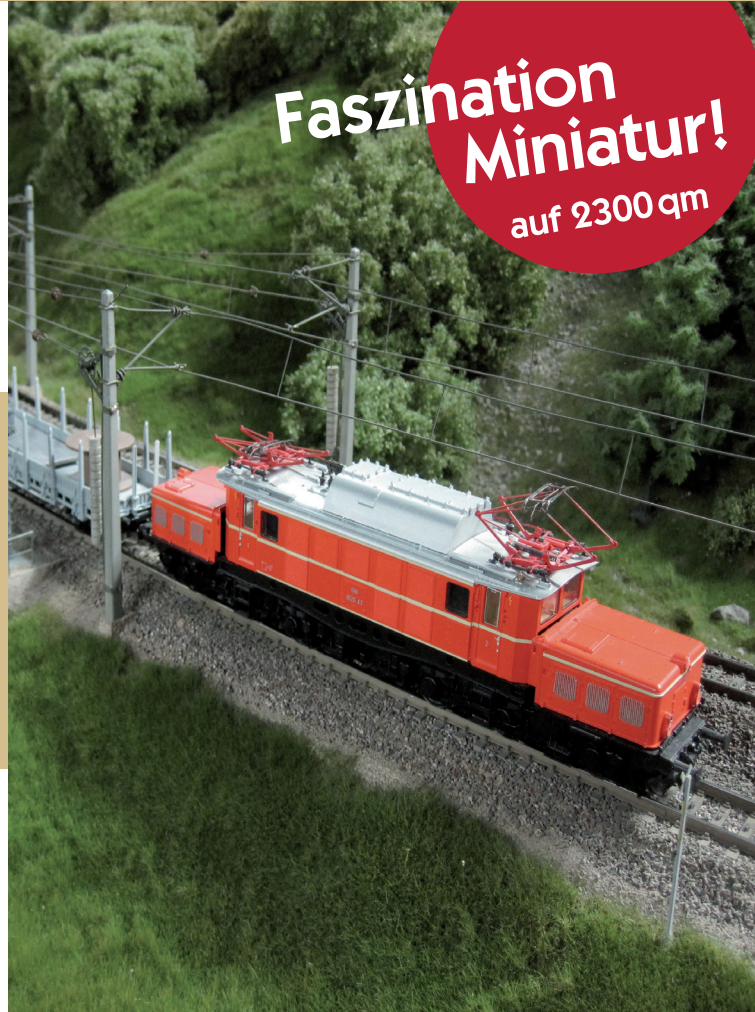

- Ausfahrt Heppenheim B460
- oder Ausfahrt Weinheim B38

Tankstelle für E-Autos vorhanden

Anfahrt mit den ÖPNV

Regionalbahn nach Fürth  
dann mit Buslinien 667/697  
bis Haltestelle Freibad oder  
über den Fußweg (12 Min.)

Größte H0-Modellschauanlage Süddeutschlands

Faszination  
Miniatur!  
auf 2300 qm

Bitte entnehmen Sie die **Öffnungszeiten** sowie die **Eintrittspreise** der Website. Sondertermine außerhalb der regulären Zeiten für **Gruppen** sind nach telefonischer Absprache möglich.