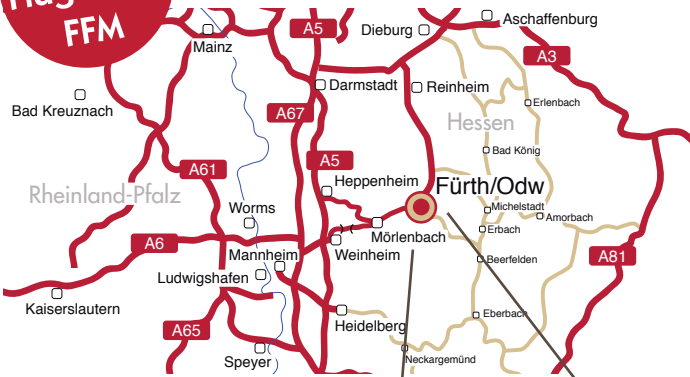

Folgen Sie uns  
auf Facebook

Fürther Miniaturwelten  
Krumbacher Straße 37  
64658 Fürth/Odenwald

Telefon: 06253-9309725

info@fuerther-miniaturwelten.de

45 min  
Flughafen  
FFM

So finden Sie uns

Anfahrt mit dem Auto über die A5

- Ausfahrt Heppenheim B460
- oder Ausfahrt Weinheim B38

Tankstelle für E-Autos vorhanden

Anfahrt mit den ÖPNV

Regionalbahn nach Fürth  
dann mit Buslinien 667/697  
bis Haltestelle Freibad oder  
über den Fußweg (12 Min.)

Tag- und Nachtsimulation

Café/Bistro

Großstadt

Dürnstein und Bad Wurzbach von Josef Brandl

11,5 km  
Gleise

Sherman Hill, USA

400  
Züge

Weltgrößte Miniaturkirmes

ICEs & Regiobahnen

Deutsche Burgenlandschaft

Alte Dampfrösser